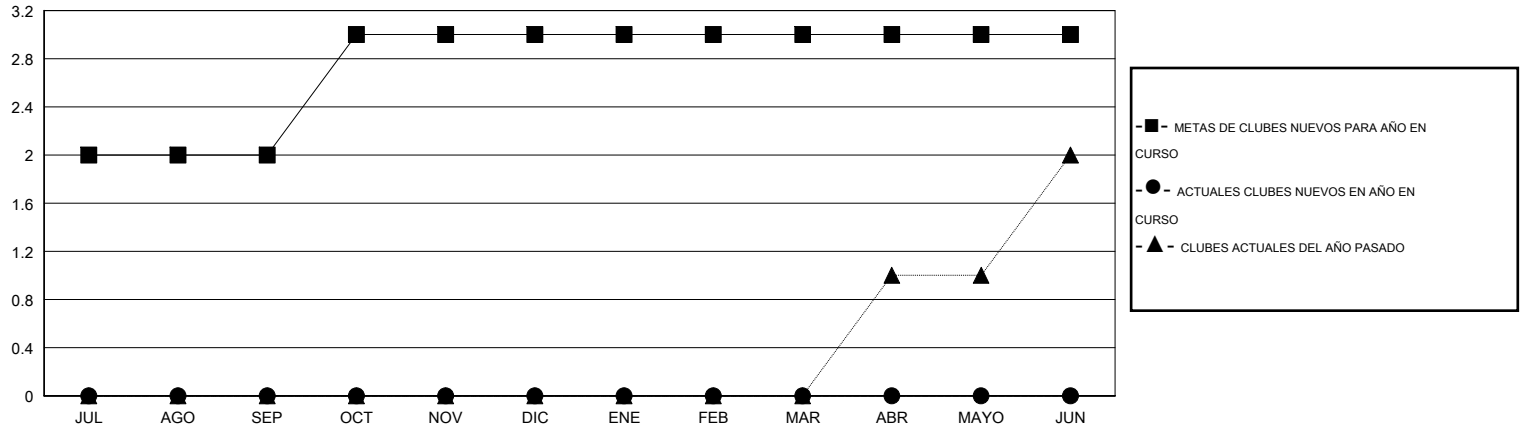

MONTHLY MEMBERSHIP PROGRESS REPORT

District B 6

Results as of: 6/30/2016

GMT: Joel Gómez Franco

UBICACIÓN MEXICO

GMT DE AE 3

Clubes					socios				
RESULTADOS DE 2016-2017					RESULTADOS DE 2016-2017				
TRIMESTRE	META DE CLUBES NUEVOS	NUEVOS CLUBES	CLUBES DADOS DE BAJA	GANANCIA/PÉRDIDA NETA	TRIMESTRE	META DE SOCIOS NUEVOS	SOCIOS FUNDADORES Y SOCIOS AÑADIDOS	SOCIOS DADOS DE BAJA	GANANCIA/PÉRDIDA NETA
JUL/AGO/SEP	2	0	0	0	JUL/AGO/SEP	65	0	0	0
OCT/NOV/DIC	1	0	0	0	OCT/NOV/DIC	30	0	0	0
ENE/FEB/MAR	0	0	0	0	ENE/FEB/MAR	10	0	0	0
ABR/MAYO/JUN	0	0	0	0	ABR/MAYO/JUN	5	0	0	0

METAS Y CIFRA ACUMULATIVA DE CLUBES NUEVOS

METAS Y CIFRA ACUMULATIVA DE SOCIOS

CLUBES DADOS DE BAJA: 0	0 CLUBS OF 0 AÑADIERON 1 O MÁS SOCIOS NUEVOS	DISTRIBUCIÓN POR SEXO
		MASCULINO 0 (100.00%)
		FEMENINO 0 (100.00%)
SOCIOS DADOS DE BAJA	CLIC AQUÍ PARA DATOS DE SALUD DE CLUB	SOCIOS EN UNIDAD FAMILIAR 0
FALLECIDOS 0		CABEZA DE FAMILIA 0
CLUB CANCELADO 0		NO ES CABEZA DE FAMILIA 0
OTRO 0		
TOTAL 0		