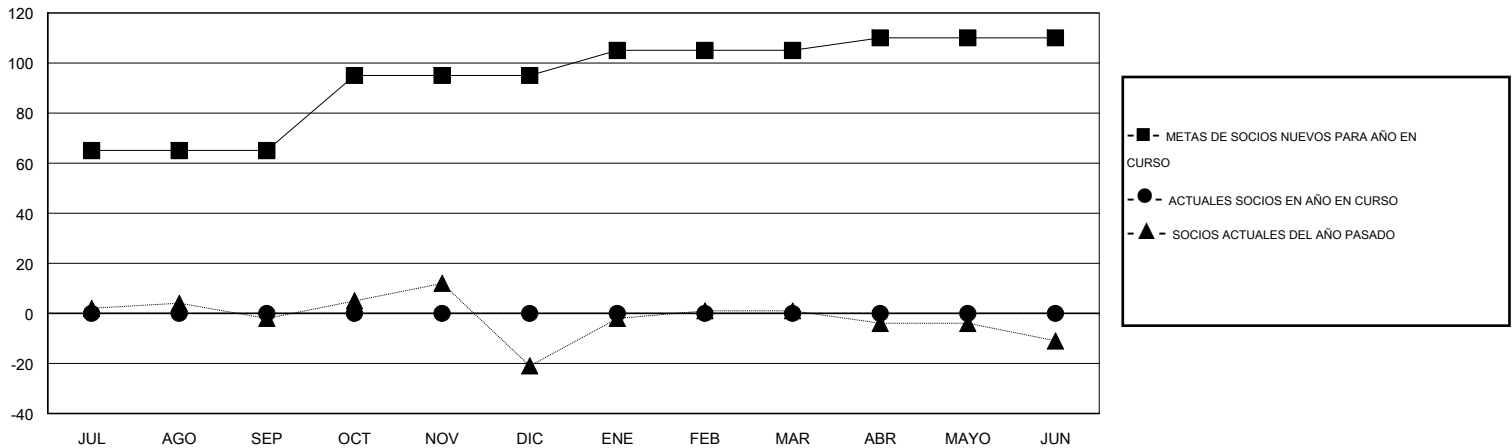

MONTHLY MEMBERSHIP PROGRESS REPORT

District B 6

Results as of: 6/30/2016

GMT: Joel Gómez Franco

UBICACIÓN MEXICO

GMT DE AE 3

Clubes					socios				
RESULTADOS DE 2016-2017					RESULTADOS DE 2016-2017				
TRIMESTRE	META DE CLUBES NUEVOS	NUEVOS CLUBES	CLUBES DADOS DE BAJA	GANANCIA/PÉRDIDA NETA	TRIMESTRE	META DE SOCIOS NUEVOS	SOCIOS FUNDADORES Y SOCIOS AÑADIDOS	SOCIOS DADOS DE BAJA	GANANCIA/PÉRDIDA NETA
JUL/AGO/SEP	2	0	0	0	JUL/AGO/SEP	65	0	0	0
OCT/NOV/DIC	1	0	0	0	OCT/NOV/DIC	30	0	0	0
ENE/FEB/MAR	0	0	0	0	ENE/FEB/MAR	10	0	0	0
ABR/MAYO/JUN	0	0	0	0	ABR/MAYO/JUN	5	0	0	0

METAS Y CIFRA ACUMULATIVA DE CLUBES NUEVOS

METAS Y CIFRA ACUMULATIVA DE SOCIOS

CLUBES DADOS DE BAJA: 0	0 CLUBS OF 0 AÑADIERON 1 O MÁS SOCIOS NUEVOS	DISTRIBUCIÓN POR SEXO
		MASCULINO 0 (100.00%)
		FEMENINO 0 (100.00%)
SOCIOS DADOS DE BAJA	CLIC AQUÍ PARA DATOS DE SALUD DE CLUB	SOCIOS EN UNIDAD FAMILIAR 0
FALLECIDOS 0		CABEZA DE FAMILIA 0
CLUB CANCELADO 0		NO ES CABEZA DE FAMILIA 0
OTRO 0		
TOTAL 0		